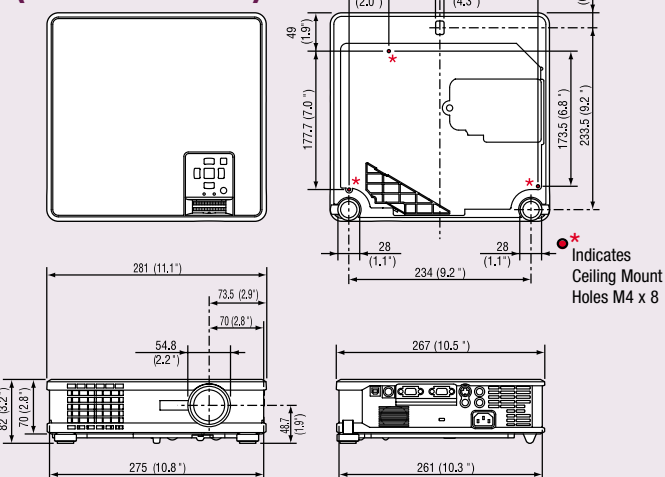

### INPUT AND OUTPUT TERMINALS

- 1 Mouse terminal for USB
- 2 Serial terminal RS-232C x 1 (8 pin)
- 3 PC/Component Video output (mini D-sub 15 pin)
- 4 PC/Component Video input (mini D-sub 15 pin)
- 5 S-Video/Video/Audio input

### DIMENSIONS (UNITS: MM. INCH)

### XL4U/SL4U

Diagonal Size	Screen				Distance from screen				Height Projected		
	Width		Height		Max. Zoom		Min. Zoom		Image(H)		
inch	cm	inch	cm	inch	m	inch	m	inch	cm		
40	102	32	81	24	61	49	1.3	60	1.5	2.4	6.1
60	152	48	122	36	91	75	1.9	91	2.3	3.6	9.1
80	203	64	163	48	122	101	2.6	121	3.1	4.8	12.2
100	254	80	203	60	152	126	3.2	152	3.9	6.0	15.2
150	381	120	305	90	229	191	4.8	229	5.8	9.0	22.9
200	508	160	406	120	305	255	6.5	306	7.8	12.0	30.5
250	635	200	508	150	381	319	8.1	383	9.7	15.0	38.1
300	762	240	610	180	457	383	9.7	-	-	18.0	45.7