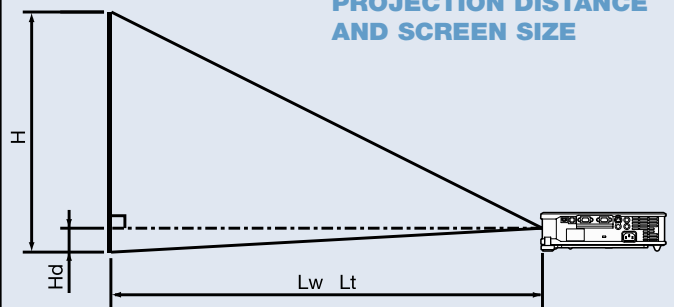

Standard Remote

Optional System Operation Remote

INPUT AND OUTPUT TERMINALS

- 1 Mouse terminal for USB
- 2 Serial terminal RS-232C x 1 (8 pin)
- 3 PC/Component Video output (mini D-sub 15 pin)
- 4 PC/Component Video input (mini D-sub 15 pin)
- 5 S-Video/Video/Audio input

REPLACEMENT LAMP VLT-XL8LP

DIMENSIONS (UNITS: MM. INCH)

PROJECTION DISTANCE AND SCREEN SIZE

XL8U

Screen		Distance from screen				Height Projected					
Diagonal Size		Width		Height		Max. Zoom	Min. Zoom	Image(H)			
inch	cm	inch	cm	inch	cm	inch	m	inch	cm		
40	102	32	81	24	61	37	1.5	69	1.8	24	61
60	152	48	122	36	91	57	2.2	105	2.7	3.6	9.1
80	203	64	163	48	122	117	3.0	140	3.6	4.8	12.2
100	254	80	203	60	152	147	3.7	176	4.5	6.0	15.2
150	381	120	305	90	229	221	5.6	265	6.7	9.0	22.9
200	508	160	408	120	305	296	7.5	355	9.0	12.0	30.5
250	635	200	508	150	381	370	9.4	444	11.3	15.0	38.1
300	762	240	610	180	457	444	11.3	—	—	18.0	45.7